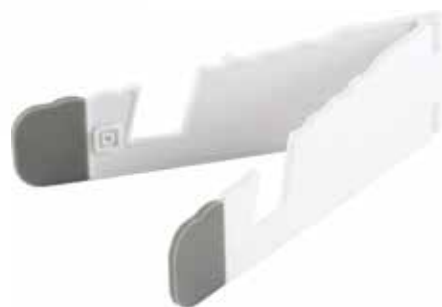

0633 Power Bank

In plastica, capacità 1800 mAh. Doppia entrata USB e micro USB, con cavetto di ricarica. Confezione singola. F.to cm 9,8 x 2,4 x 2,1

0313 Supporto smartphone

Realizzato in fibra di grano e PP, piedini pieghevoli in PVC antiscivolo. F.to cm 8,5 x 3 x 8,5

0320 Supporto smartphone

Pieghevole, in ABS con punte in silicone. F.to cm 13,4 x 4,0 x 0,5

0591 Anello adesivo per cellulare

In plastica e ABS. F.to diam. cm 3,5

0340 Supporto smartphone

Con morsetto extra rigido per il posizionamento allo schermo del computer o tablet.